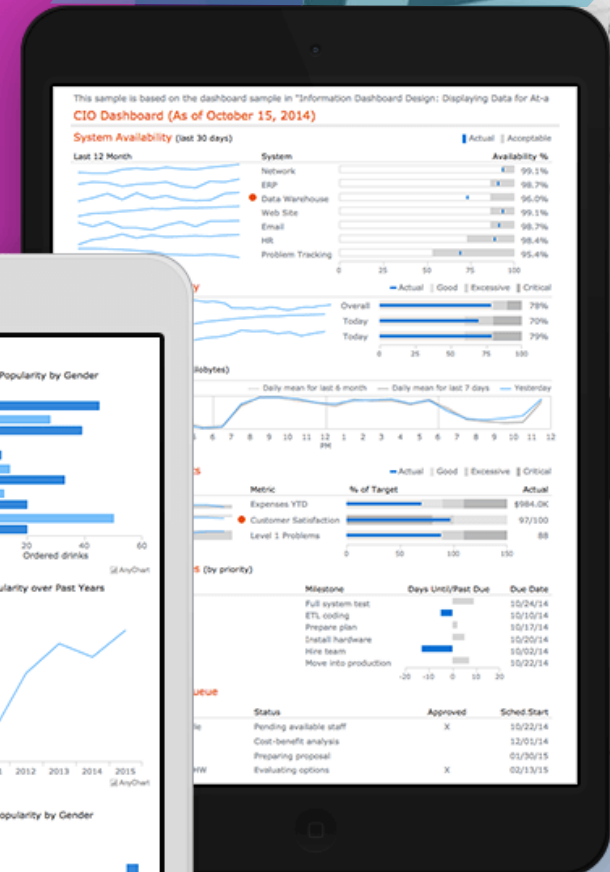

C
U
R
S
O

PENTAHO DATA LIBRARY GL1000

www.pentademy.com

Highest MRC per Customer

Customer	MRC
Digital Asia	14.5%
Traveloozr AS	13.7%
Vividus AS	10.7%
System Asks	10.3%
Desk Mobile	9.7%
Norwegian AS	8.5%
EQPAS	2.5%
Mobile Norway A	3.4%
Aiken Verdtid	1.5%
SMS Next System	1.3%

Customer	MRC	MTCN	YTD	NUMBER OF LINES	AVG MRC PER LINE	TREND
1,000,000	14%	2.0 h	700	2,700		↑
1,200,000	11%	1.8 h	400	3,400		↑
1,300,000	10%	1.4 h	300	4,000		↑
1,400,000	8%	0.9 h	200	3,200		↑
1,500,000	6%	0.9 h	100	3,200		↑
1,600,000	5%	0.7 h	100	900		↑
1,700,000	5%	0.4 h	100	4,700		↑
1,800,000	3%	0.3 h	100	8,000		↑
1,900,000	2%	0.3 h	80	4,000		↑
2,000,000	2%	0.2 h	80	4,300		↑
100%	14.4 h	3,564	4,029			

RESUMEN

Aprenderás cómo implementar en Pentaho tres librerías gráficas que son indispensables para presentar soluciones analíticas integrales. Descubrirás sus características más importantes mediante ejemplos y ejercicios prácticos. Con Fancy Grid podrás crear tablas interactivas; con Web Data Rocks utilizarás Pivot estilo hoja de cálculo; con Any Map diseñarás mapas interactivos.

OBJETIVO

Formar profesionales que deseen aumentar sus oportunidades laborales y enriquecer su perfil profesional con un elemento diferenciador y de gran demanda actualmente, como lo es el uso de la Suite Pentaho BA, orientado a la visualización de datos y la analítica.