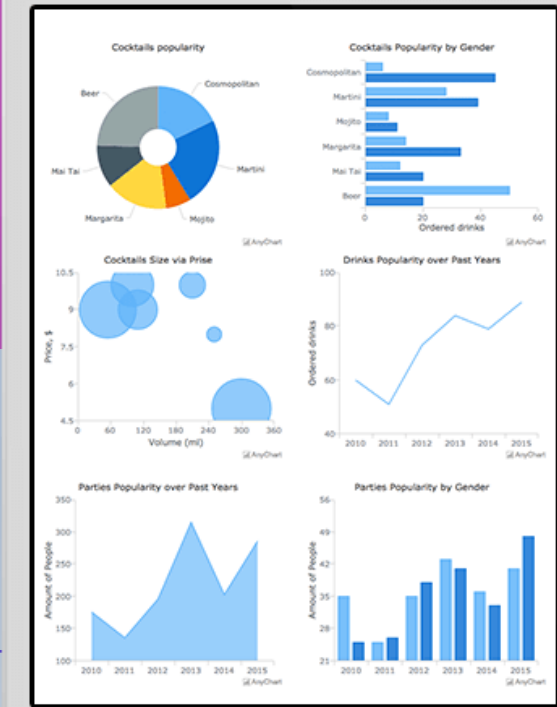

C
U
R
S
O

PENTAHO DATA LIBRARY GL1000

www.pentademy.com

Highest MRC per Customer

Customer	MRC
Digital Asia	14.5%
Traveloozr AS	13.7%
Vividus AS	10.7%
System Asks	10.3%
Desk Mobile	9.7%
Norwegian AS	8.5%
EQPAS	2.5%
Mobile Norway A	3.4%
Aiken Verdtid	1.5%
SMS Next System	1.3%

Customer	MRC	MTCN	YTD	NUMBER OF LINES	AVG MRC PER LINE	TREND
1,000,000	14%	2.0 h	700	2,700		↑
1,200,000	11%	1.8 h	400	3,400		↑
1,300,000	10%	1.4 h	300	4,000		↑
1,400,000	8%	0.9 h	200	3,200		↑
1,500,000	6%	0.9 h	100	3,200		↑
1,600,000	5%	0.7 h	100	900		↑
1,700,000	5%	0.4 h	100	4,700		↑
1,800,000	3%	0.3 h	100	8,000		↑
1,900,000	2%	0.3 h	80	4,000		↑
2,000,000	2%	0.2 h	80	4,300		↑
100%	14.4 h	3,564	4,029			

RESUMEN

Aprenderás cómo implementar en Pentaho tres librerías gráficas que son indispensables para presentar soluciones analíticas integrales. Descubrirás sus características más importantes mediante ejemplos y ejercicios prácticos. Con Fancy Grid podrás crear tablas interactivas; con Web Data Rocks utilizarás Pivot estilo hoja de cálculo; con Any Map diseñarás mapas interactivos.

OBJETIVO

Formar profesionales que deseen aumentar sus oportunidades laborales y enriquecer su perfil profesional con un elemento diferenciador y de gran demanda actualmente, como lo es el uso de la Suite Pentaho BA, orientado a la visualización de datos y la analítica.