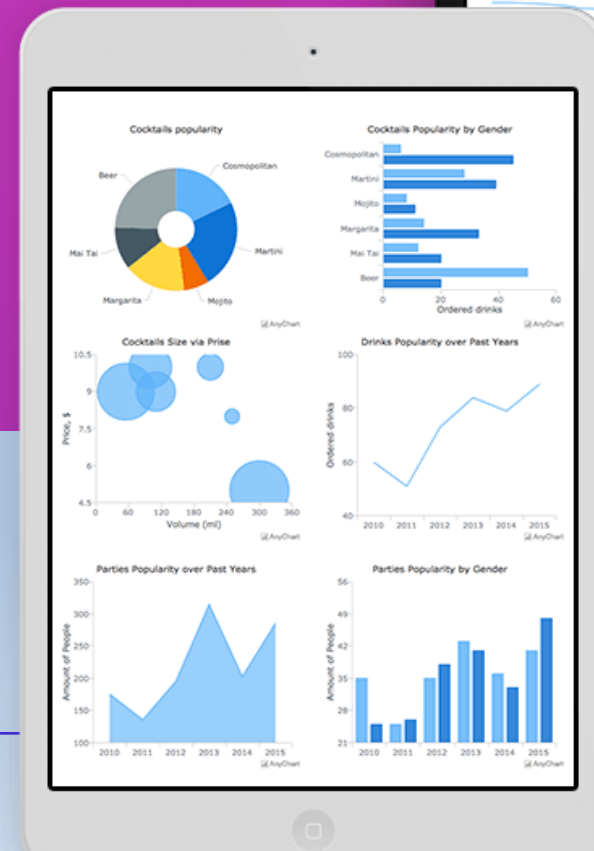

C
U
R
S
O

PENTAHO DATA LIBRARY GL1000

www.pentademy.com

Highest MRC per Customer

Customer	MRC
Digital Asia	14.5%
Traveloozr AS	13.7%
Vividus AS	10.7%
System Asks	10.3%
Desk Mobile	9.7%
Norwegian AS	8.5%
EQPAS	2.5%
Mobile Norway A	3.4%
Aiken Verdtid	1.5%
SMS Next System	1.3%

Customer	MRC	MTCN	YTD	NUMBER OF LINES	AVG MRC PER LINE	TREND
1,000,000	14%	2.0 h	700	2,700		↑
1,200,000	11%	1.8 h	400	3,400		↑
1,300,000	10%	1.4 h	300	4,000		↑
1,400,000	8%	0.9 h	200	3,200		↑
1,500,000	6%	0.9 h	100	3,200		↑
1,600,000	5%	0.7 h	100	900		↑
1,700,000	5%	0.4 h	100	4,700		↑
1,800,000	3%	0.3 h	100	8,000		↑
1,900,000	2%	0.3 h	80	4,000		↑
2,000,000	2%	0.2 h	80	4,300		↑
100%	14.4 h	3,564	4,029			

RESUMEN

Aprenderás cómo implementar en Pentaho tres librerías gráficas que son indispensables para presentar soluciones analíticas integrales. Descubrirás sus características más importantes mediante ejemplos y ejercicios prácticos. Con Fancy Grid podrás crear tablas interactivas; con Web Data Rocks utilizarás Pivot estilo hoja de cálculo; con Any Map diseñarás mapas interactivos.

OBJETIVO

Formar profesionales que deseen aumentar sus oportunidades laborales y enriquecer su perfil profesional con un elemento diferenciador y de gran demanda actualmente, como lo es el uso de la Suite Pentaho BA, orientado a la visualización de datos y la analítica.